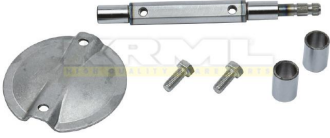

1043316

Egzoz Fren Kelebeği Komple / Egzoz Fren Kelebeği Komple / Egzoz Fren Kelebeği

Model / модель	Oem Ref No	Uzunluk / Length / длина
ATEGO OM904	9040900128	

1043319

Egzoz Fren Kelebeği Tamir Takımı / Egzoz Fren Kelebeği Tamir Takımı / Egzoz Fren