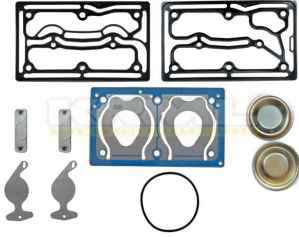

1120172

Kompresör Tamir Takımı / Kompresör Tamir Takımı / Kompresör Tamir Takımı

Model / модель	Oem Ref No	Uzunluk / Length / длина
AXOR CITARO EURO4	4 4571303615